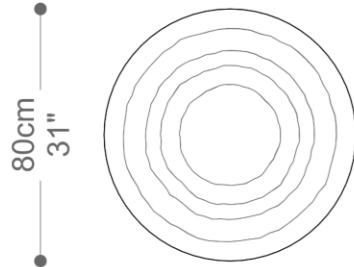

MESA LATERAL
EMOÇÕES

COLEÇÃO ALASCA

BRETON

POR
LUISA MOYSÉS

Produzida de cristal soprado, a mesa lateral Emoções representa diferentes sentimentos. A gota pingando e formando o efeito da água em movimento é um símbolo da complexidade humana. A mesa convida à reflexão sobre a riqueza das emoções compartilhadas.

Luisa Moyses, 2024

MESA LATERAL
EMOÇÕES

BRETON

Mesa Lateral

MESA LATERAL
EMOÇÕES

BRETON

Diferenciais:

- Gota em cristal soprado;
- Tampo e Base em vidro extra clear.

MESA LATERAL
EMOÇÕES

BRETON

 Gota em cristal soprado. Base e tampo em vidro extra clear. Medidas especiais não disponíveis.

Medidas podem apresentar leves variações. Nos reservamos o direito de efetuar essas alterações sem consulta prévia.