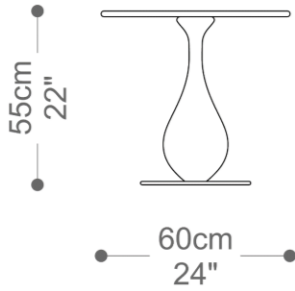

MESA LATERAL
EMOÇÕES

COLEÇÃO ALASCA

BRETON

POR
LUISA MOYSÉS

Produzida de cristal soprado, a mesa lateral Emoções representa diferentes sentimentos. A gota pingando e formando o efeito da água em movimento é um símbolo da complexidade humana. A mesa convida à reflexão sobre a riqueza das emoções compartilhadas.

Luisa Moyses, 2024

MESA LATERAL
EMOÇÕES

BRETON

Mesa Lateral

MESA LATERAL
EMOÇÕES

BRETON

Diferenciais:

- Gota em cristal soprado;
- Tampo e Base em vidro extra clear.

MESA LATERAL
EMOÇÕES

BRETON

 Gota em cristal soprado. Base e tampo em vidro extra clear. Medidas especiais não disponíveis.

Medidas podem apresentar leves variações. Nos reservamos o direito de efetuar essas alterações sem consulta prévia.