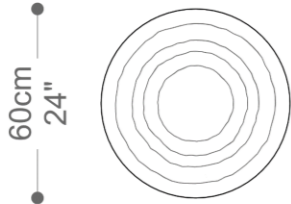

MESA LATERAL
EMOÇÕES

COLEÇÃO ALASCA

BRETON

POR
LUISA MOYSÉS

Produzida de cristal soprado, a mesa lateral Emoções representa diferentes sentimentos. A gota pingando e formando o efeito da água em movimento é um símbolo da complexidade humana. A mesa convida à reflexão sobre a riqueza das emoções compartilhadas.

Luisa Moyses, 2024

MESA LATERAL
EMOÇÕES

BRETON

Mesa Lateral

MESA LATERAL
EMOÇÕES

BRETON

Diferenciais:

- Gota em cristal soprado;
- Tampo e Base em vidro extra clear.

MESA LATERAL
EMOÇÕES

BRETON

 Gota em cristal soprado. Base e tampo em vidro extra clear. Medidas especiais não disponíveis.

Medidas podem apresentar leves variações. Nos reservamos o direito de efetuar essas alterações sem consulta prévia.