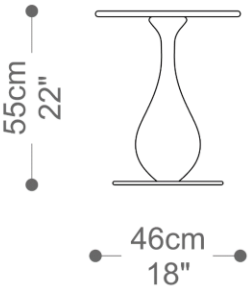

Mesa Lateral

MESA LATERAL
EMOÇÕES

BRETON