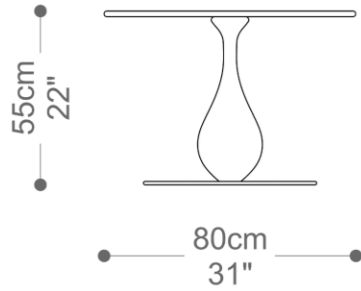

Mesa Lateral

MESA LATERAL
EMOÇÕES

BRETON